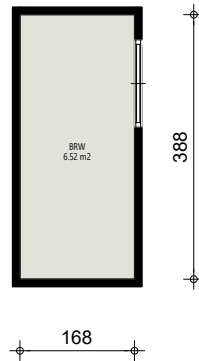

Begane_grond

Berging

Aan deze tekening en hoeveelheden kunnen geen rechten worden ontleend.

	Opdrachtgever	Portaal	Aantal	1
	Complex	Complex 4280101	Formaat	A3 lands.
	Adres	Daelwijklaan 66	Verscaling	1: 160
	Plaats	UTRECHT	Getekend	COENCAD
	Tekening	Alle_plattegronden	Datum	20-11-2025
	Kenmerk	171013		

Begane_grond

Aan deze tekening en hoeveelheden kunnen geen rechten worden ontleend.

	Oprichtgever	Portaal	Aantal	1
	Complex	Complex 4280101	Formaat	A3 lands.
	Adres	Daelwijklaan 66	Verscaling	1: 80
	Plaats	UTRECHT	Getekend	COENCAD
	Tekening	Begane_grond	Datum	20-11-2025
	Kenmerk	171013		