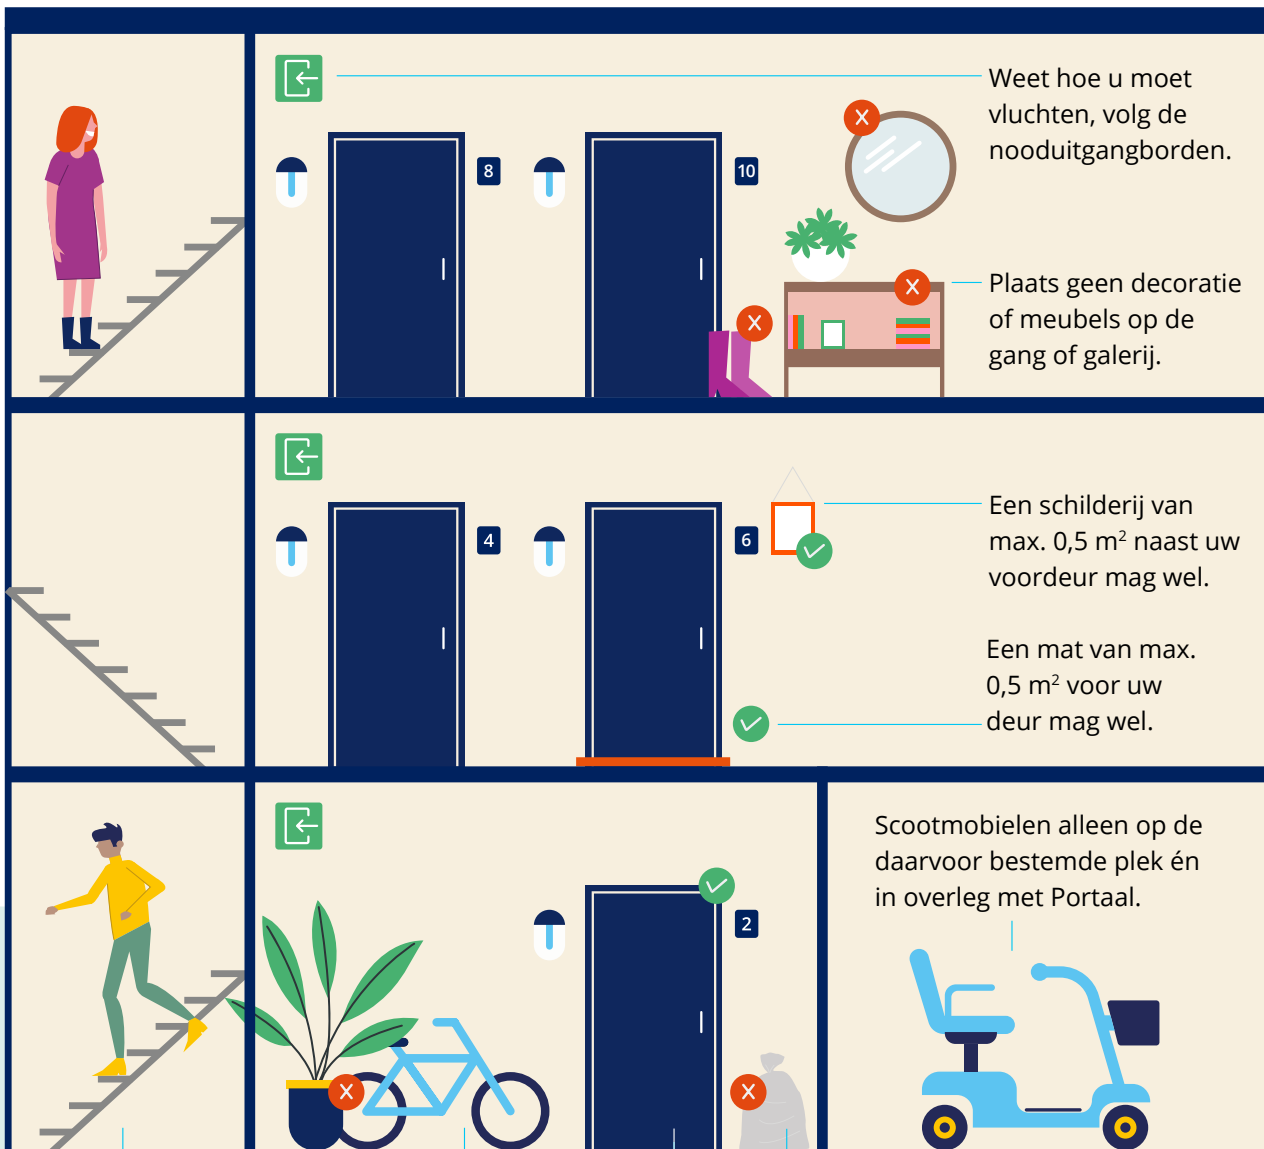

Brandveiligheid

Zorg samen voor een brandveilig woongebouw

Heeft u een klacht en/of vraag?

U kunt contact met ons opnemen via 088 - 767 82 25, whatsapp: 06 - 12 37 76 55, inloggen op Mijn Portaal of via portaal.nl/contact

Houd vluchtwegen vrij.

Plaats geen spullen, fietsen of planten op de gang of galerij.

Sluit deuren.

Gooi uw afval weg in de container.

portaal.nl/brandveiligheid