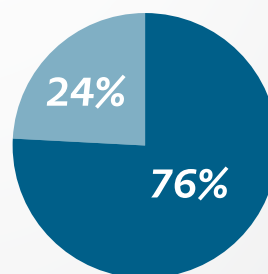

In 2022 waren er

65.000

huishoudens actief op zoek naar een woning in de Entreeregio.

Gemiddeld **reageerden**

330

woningzoekenden op een advertentie van een woning.

In 2022 werden er in de **Entreeregio**

5.662

sociale huurwoningen verhuurd.

De **gemiddelde meettijd** om een woning te vinden bedraagt

19

jaar

2022
in cijfers

Gemiddeld **zoek je**

19

maanden totdat je een woning vindt op entree.nu.

Aanbod van woningen naar huurprijs

- Tot €633
- €633 - €678
- €678 - €763

Aanbod van woningen naar type

- Andere woningen
- Eengezinswoning

Op welke manier kwamen woningzoekenden aan een woning

- Advertenties
- Bemiddelingen

Samenstelling huishoudens die een woning zoeken via Entree

- 1 pers
- 2 pers
- 3 of meer