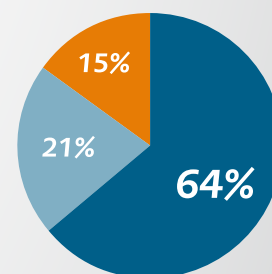

In 2022 waren er

65.000

huishoudens actief op zoek naar een woning in de Entreeregio.

Gemiddeld **reageerden**

330

woningzoekenden op een advertentie van een woning.

In 2022 werden er in de **Entreeregio**

5.662

sociale huurwoningen verhuurd.

De **gemiddelde meettijd** om een woning te vinden bedraagt

19

jaar

2022
in cijfers

Gemiddeld **zoek je**

19

maanden totdat je een woning vindt op entree.nu.

Aanbod van woningen naar huurprijs

- Tot €633
- €633 - €678
- €678 - €763

Aanbod van woningen naar type

- Andere woningen
- Eengezinswoning

Op welke manier kwamen woningzoekenden aan een woning

- Advertenties
- Bemiddelingen

Samenstelling huishoudens die een woning zoeken via Entree

- 1 pers
- 2 pers
- 3 of meer