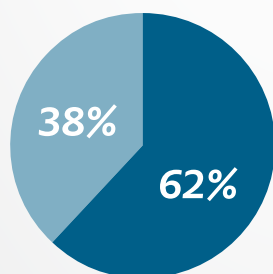

- Tot €633
- €633 - €678
- €678 - €763

Aanbod van woningen naar type