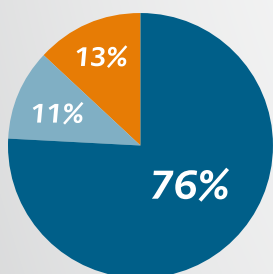

In 2022 waren er

65.000

huishoudens actief op zoek naar een woning in de Entreeregio.

Gemiddeld **reageerden**

330

woningzoekenden op een advertentie van een woning.

In 2022 werden er in de **Entreeregio**

5.662

sociale huurwoningen verhuurd.

De **gemiddelde meettijd** om een woning te vinden bedraagt

19

jaar

2022
in cijfers

Gemiddeld **zoek je**

19

maanden totdat je een woning vindt op entree.nu.

Aanbod van woningen naar huurprijs

- Tot €633
- €633 - €678
- €678 - €763

Aanbod van woningen naar type

- Andere woningen
- Eengezinswoning

Op welke manier kwamen woningzoekenden aan een woning

- Advertenties
- Bemiddelingen